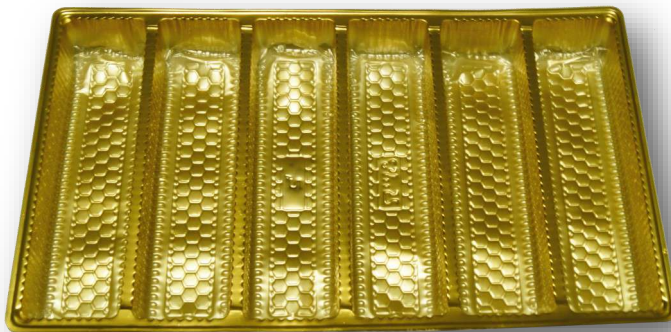

GOLD025

4 Line 1 Big Katora

305 mm X 180 mm

SWEETS TRAY

Haldiram Size

GOLD026

6 Line

305 mm X 180 mm