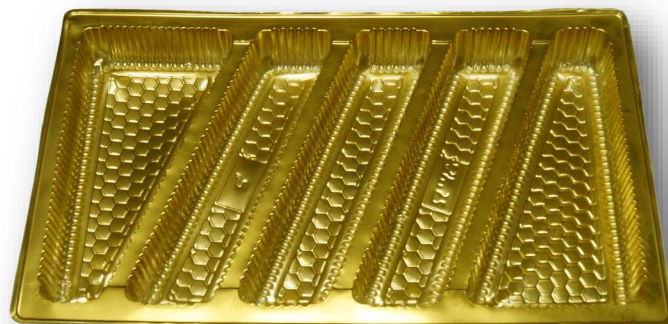

SWEETS TRAY

Haldiram Size

GOLD023

2 Small Katora 4 Line

305 mm X 180 mm

GOLD024

5 CP Slanted

305 mm X 180 mm

GOLD025

4 Line 1 Big Katora

305 mm X 180 mm

SWEETS TRAY

Haldiram Size

GOLD026

6 Line

305 mm X 180 mm